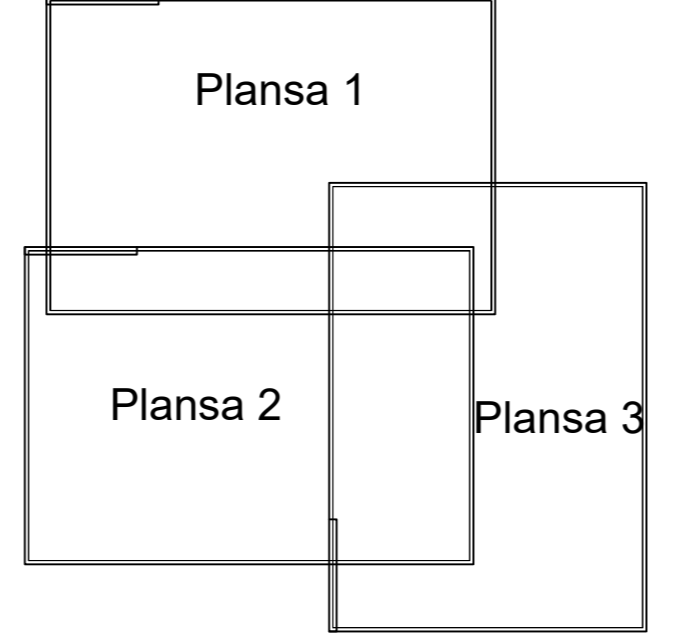

**PLAN CADASTRAL**  
UAT: Mogosesti, judetul: IASI, Sect. cad. 4, plansa 2  
Scara 1:2000  
Sistem de proiectie: stereografic 1970  
Spre Publicare

LEGENDA

Numar Sector	4
Cod constructie	C1
ID Imobil	
Limita sector	—
Limita imobil	—
Hidrografie	—
Limita UAT	—
Limita intravilan	—
Limita tarla	—
Numar tarla	101
Numar postal	378
Limita constructie	—