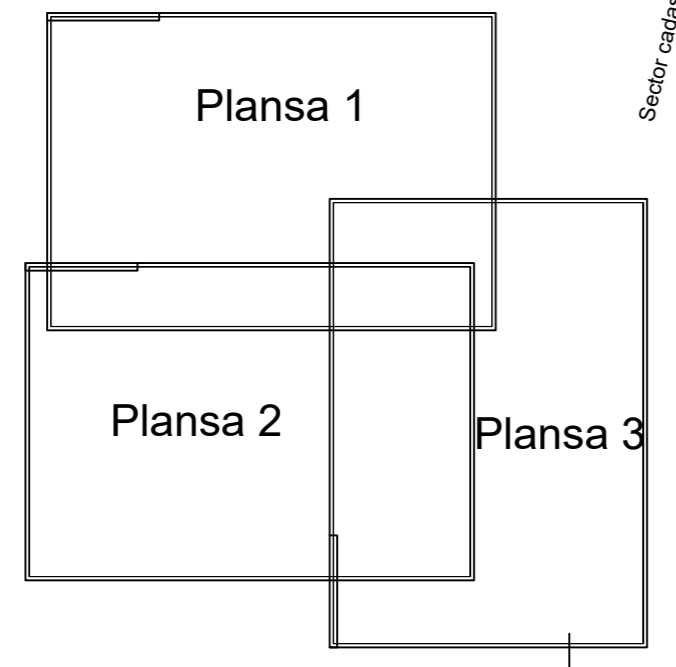

PLAN CADASTRAL
UAT: Mogosesti, judetul: IASI, Sect. cad. 4, plansa 1
Scara 1:2000
Sistem de proiectie: stereografic 1970
Spre Publicare

LEGENDA

Numar Sector	4
Cod constructie	C1
ID Imobil	
Limba sector	
Limba imobil	
Hidrografe	
Limba UAT	
Limba intravilan	
Limba tarla	
Numar tarla	101
Numar postal	378
Limba constructie	