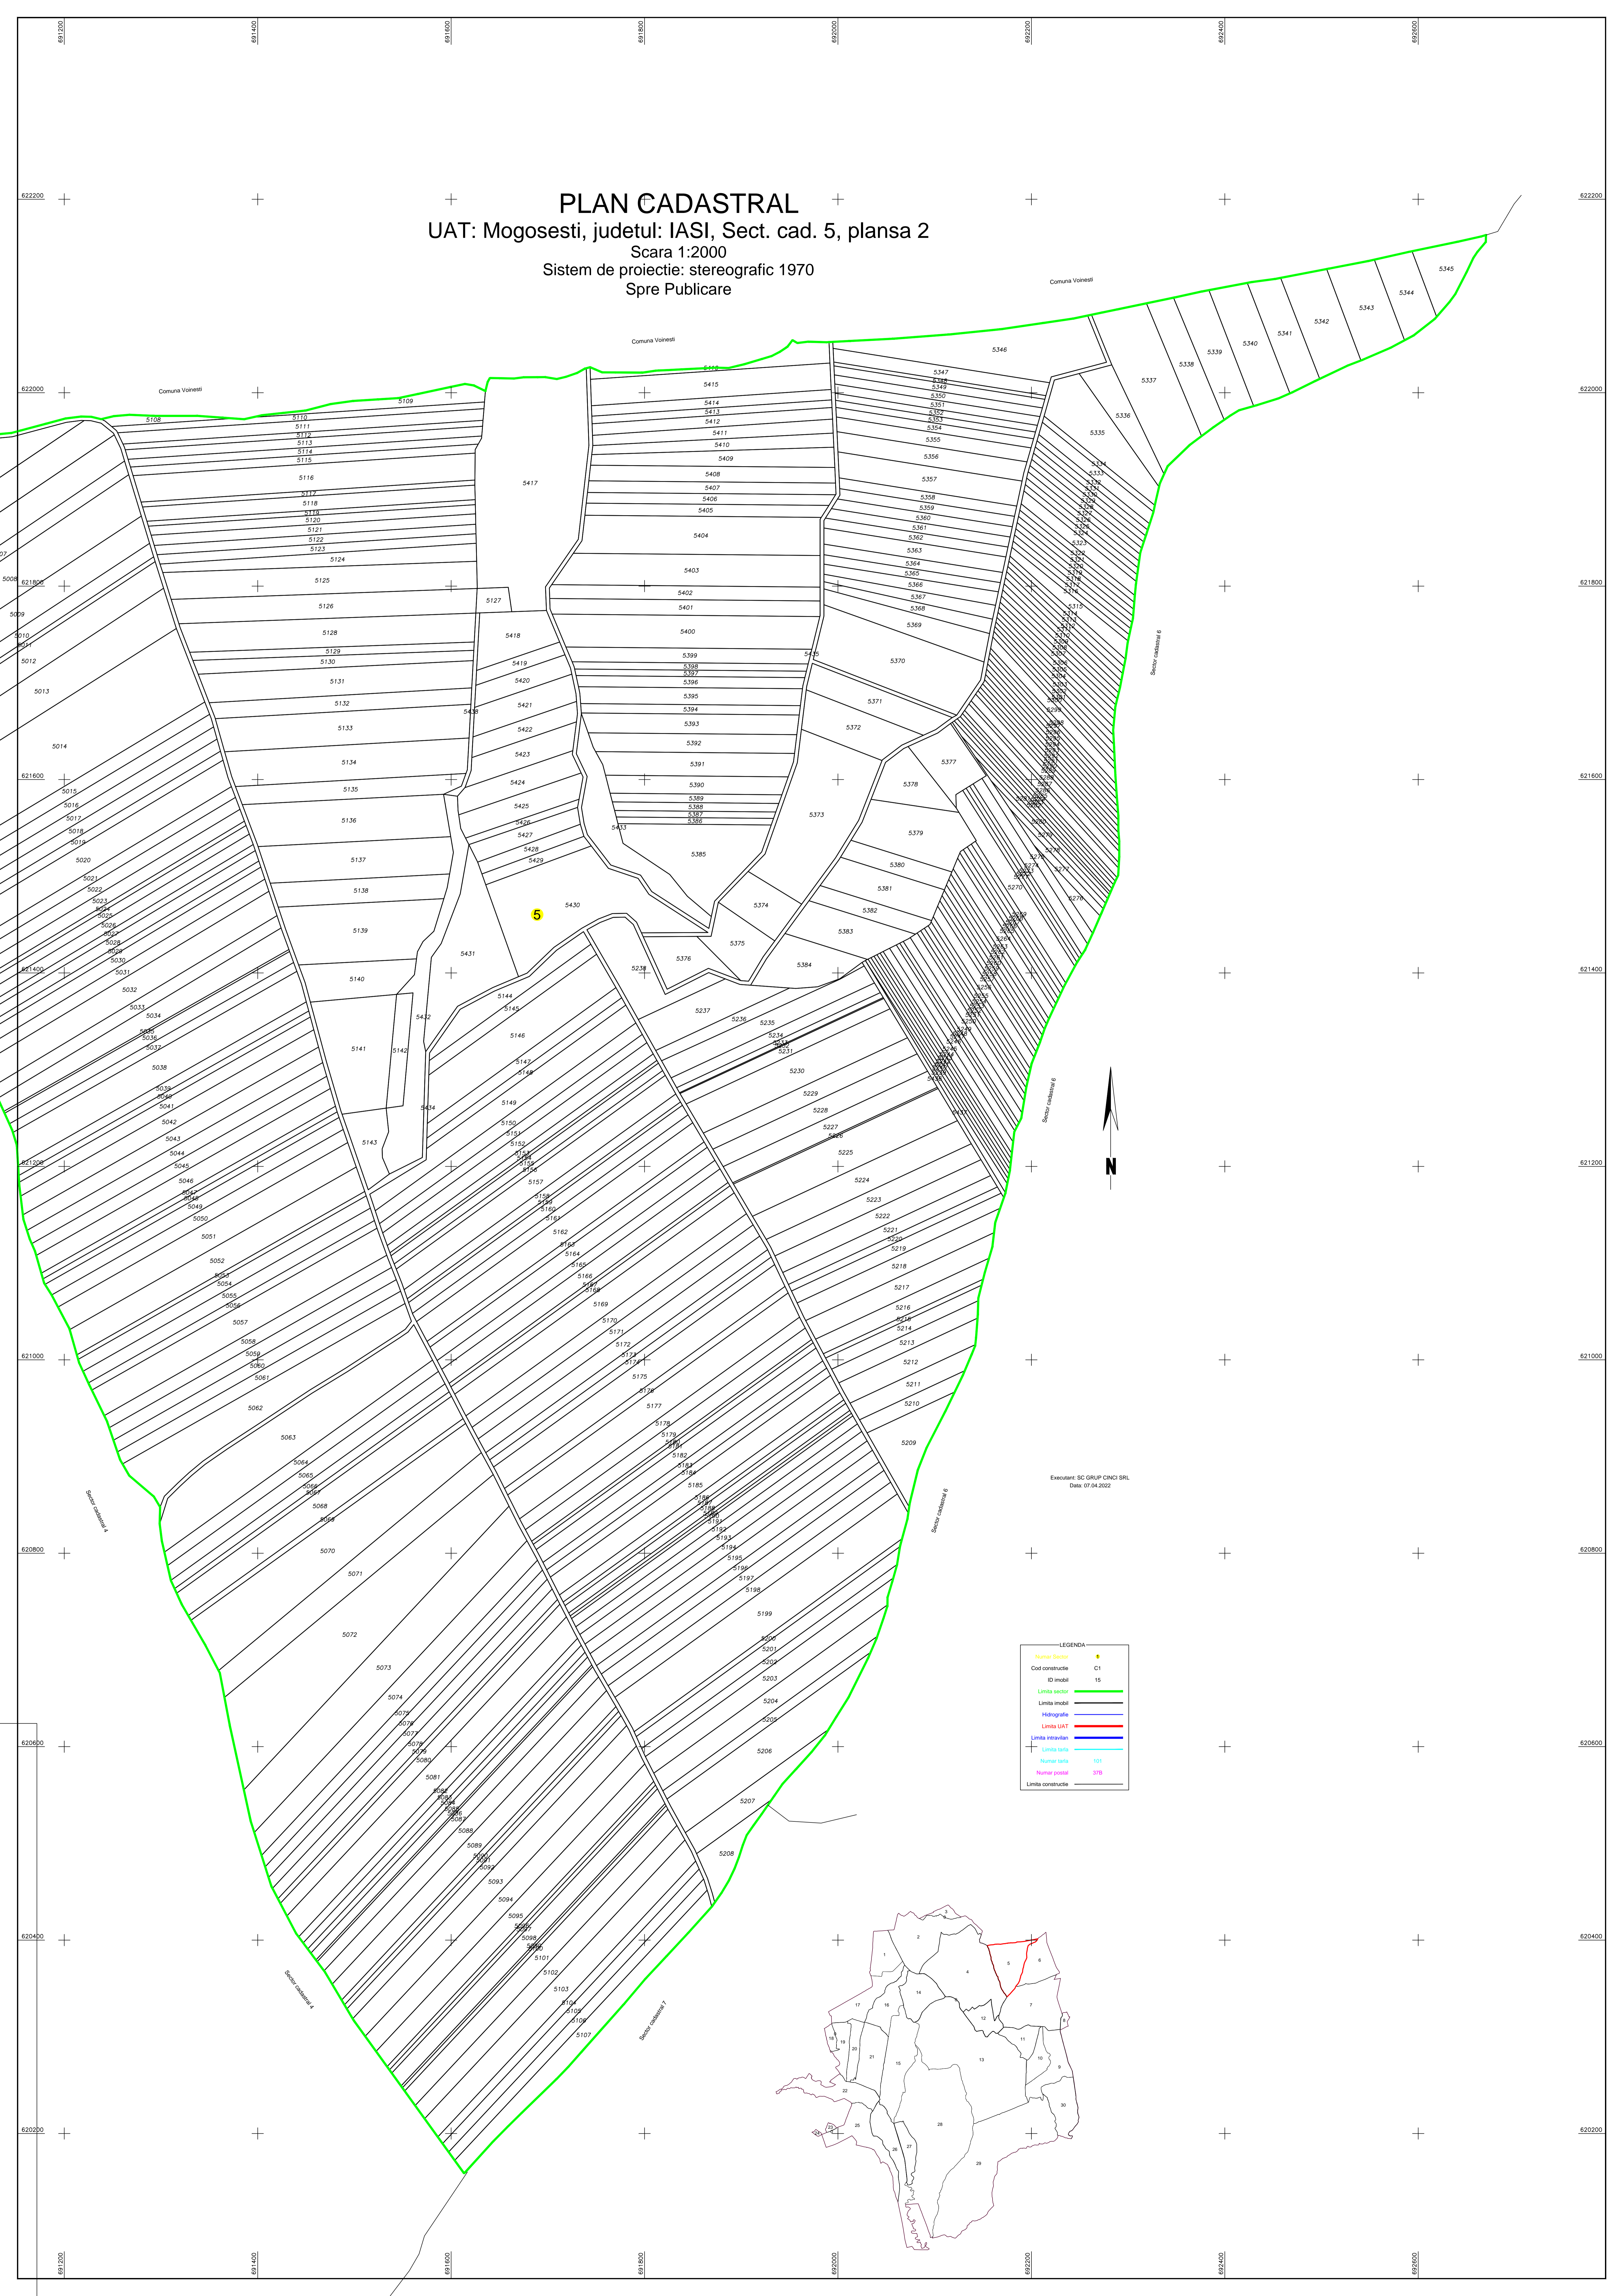

PLAN CADASTRAL
UAT: Mogosesti, judetul: IASI, Sect. cad. 5, plansa 2
Scara 1:2000
Sistem de proiectie: stereografic 1970
Spre Publicare

Execuție SC GRUP INCI SRL
Data: 01.04.2022

LEGENDA

Numar Sector	5
Cod constructie	C1
ID Imobil	15
Limita sector	—
Limita imobil	—
Hydrografic	—
Limita UAT	—
Limita intravilan	—
Limita satra	—
Numar satra	101
Numar posesi	378
Limita constructie	—