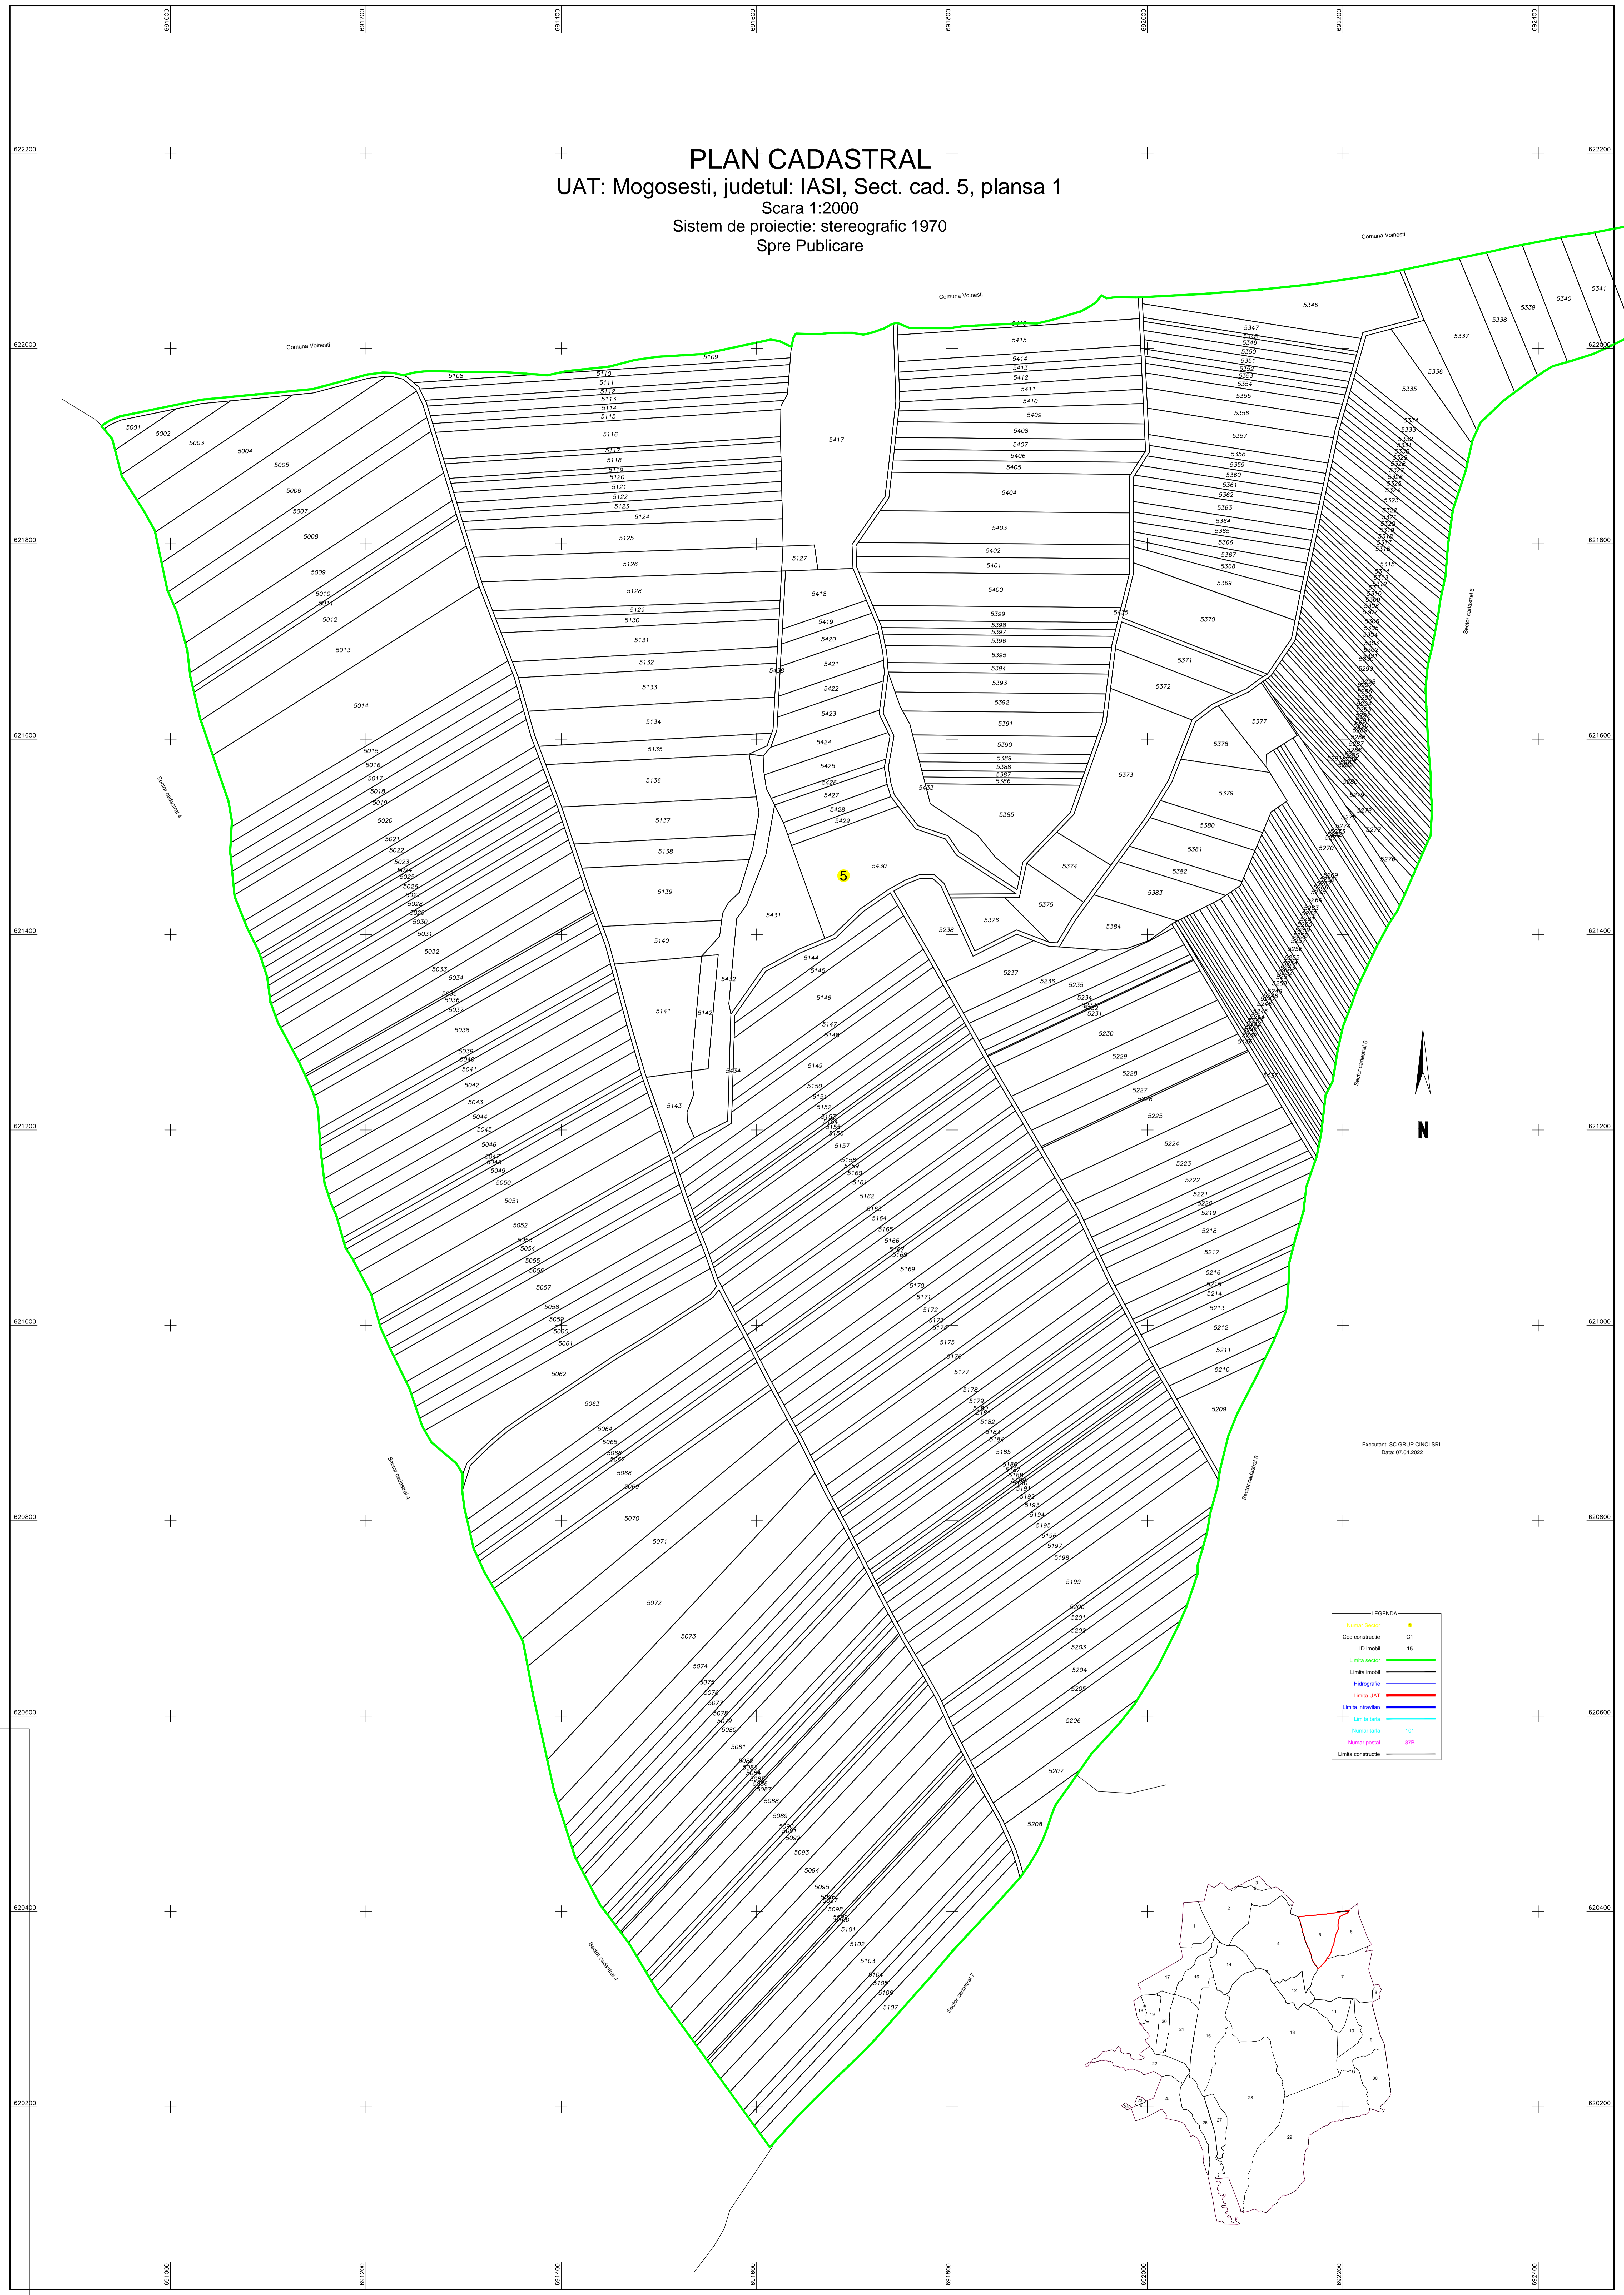

PLAN CADASTRAL
UAT: Mogosesti, judetul: IASI, Sect. cad. 5, plansa 1
Scara 1:2000
Sistem de proiectie: stereografic 1970
Spre Publicare

LEGENDA

Numar Sector	5
Cod constructie	C1
ID imobil	15
Limita sector	—
Limita imobil	—
Poligoane	—
Limita UAT	—
Limita strazilor	—
Limita lacuri	—
Numar loturi	101
Numar pozitie	318
Limita constructie	—