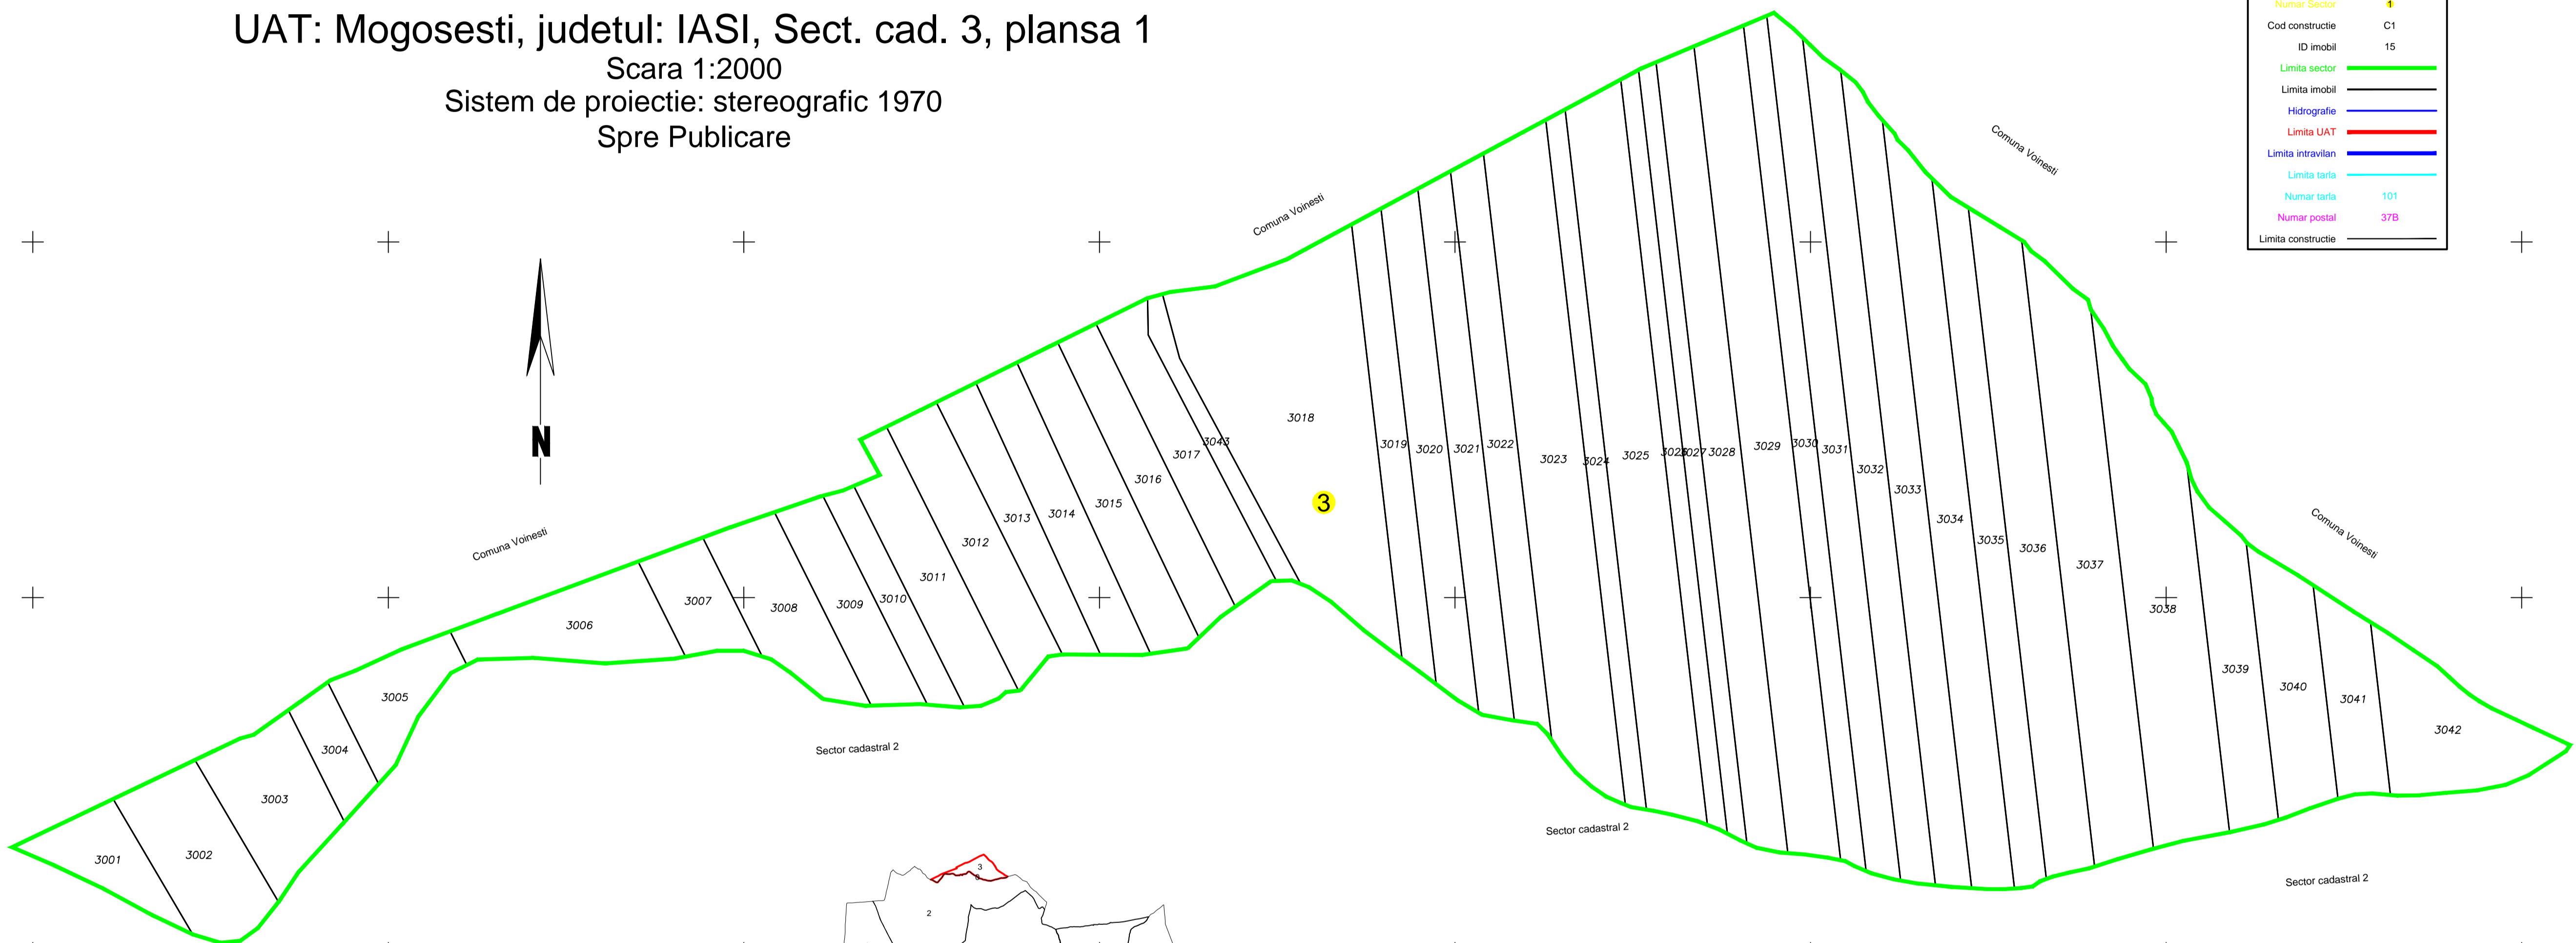

PLAN CADASTRAL
UAT: Mogosesti, judetul: IASI, Sect. cad. 3, plansa 1
Scara 1:2000
Sistem de proiectie: stereografic 1970
Spre Publicare

LEGENDA	
Numar Sector	3
Cod constructie	C1
ID imobil	15
Limita sector	— (verde)
Limita imobil	— (negru)
Hidrografe	— (albastru)
Limita UAT	— (rosu)
Limita intravilan	— (albastru)
Limita tarla	— (cyan)
Numar tarla	101
Numar postal	37B
Limita constructie	— (negru)

Executant: SC GRUP CINCI SRL
Data: 15.04.2022